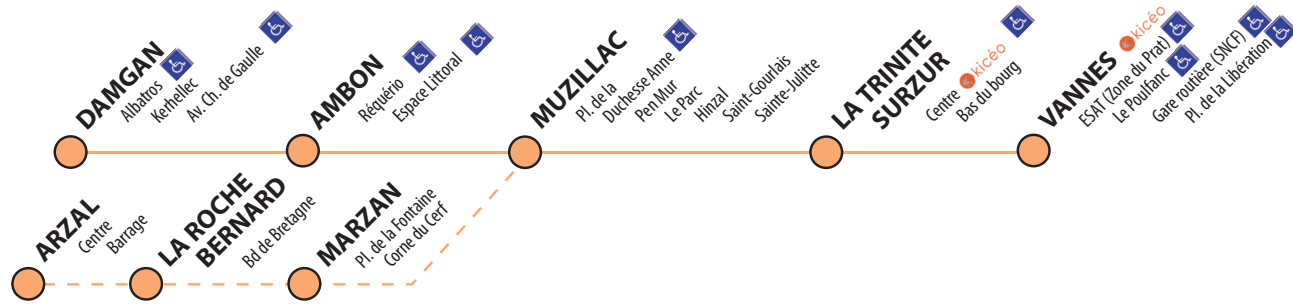

Codification des services

JOURS DE CIRCULATION

Sauf dimanche et jours fériés

Périodes scolaires Cf. calendrier
Vacances scolaires de circulation au verso

Particularités

	0801	0803	0805	0807	0809	0811	0813	0815	0817
JOURS DE CIRCULATION	LMMe JV	LMMe JV	LMMe JV	LMMe JV	S	S	LMMe JVS	LMMe JVS	LMMe JVS
Particularités									
ARZAL Centre			7.30		8.30		13.00		
ARZAL Barrage			7.35		8.35		13.05		
LA ROCHE BERNARD Bd de Bretagne	6.30		7.45		8.45		13.16		
MARZAN Pl. de la Fontaine	6.35								
DAMGAN Albatros				7.35		8.45		13.08	
DAMGAN Kerhellec				7.38		8.48		13.10	
DAMGAN Av. Charles de Gaulle				7.45		8.50		13.15	
AMBON Réquério				7.50		8.55		13.20	
AMBON Espace Littoral				7.54		8.59		13.24	
MUZILLAC Pl. de la Duchesse Anne	7.00	7.00	8.00	8.00	9.00	9.05	13.30	13.30	17.05
MUZILLAC Hinzal	7.05	7.05		8.08		9.10		13.35	17.13
LA TRINITE SURZUR Centre	7.15	7.15		8.15		9.17		13.42	17.20
VANNES ESAT (Zone du Prat)				8.49					
VANNES Le Poufanc	7.28	7.28		8.31		9.27		13.54	17.30
VANNES Gare routière (SNCF)	7.33	7.33		8.57		9.35		14.03	17.37
VANNES Pl. de la Libération	7.37	7.37		9.02		9.40		14.10	17.42

TRANSPORT À LA DEMANDE

Pour les services signalés par ce symbole, réservation obligatoire au :

N° Vert 0 800 01 01 56

Gratuit depuis un poste fixe ou un mobile

Au plus tard la veille de votre déplacement avant 17h ou le vendredi avant 17h pour un déplacement le lundi

LIGNE ACCESSIBLE AUX PERSONNES À MOBILITÉ RÉDUITE

AUX ARRÊTS SIGNALÉS PAR CE LOGO

Réservation obligatoire au

N° Vert 0 800 01 01 56

Gratuit depuis un poste fixe ou un mobile

au plus tard avant 17h la veille de votre déplacement (le vendredi pour un déplacement le dimanche et lundi)